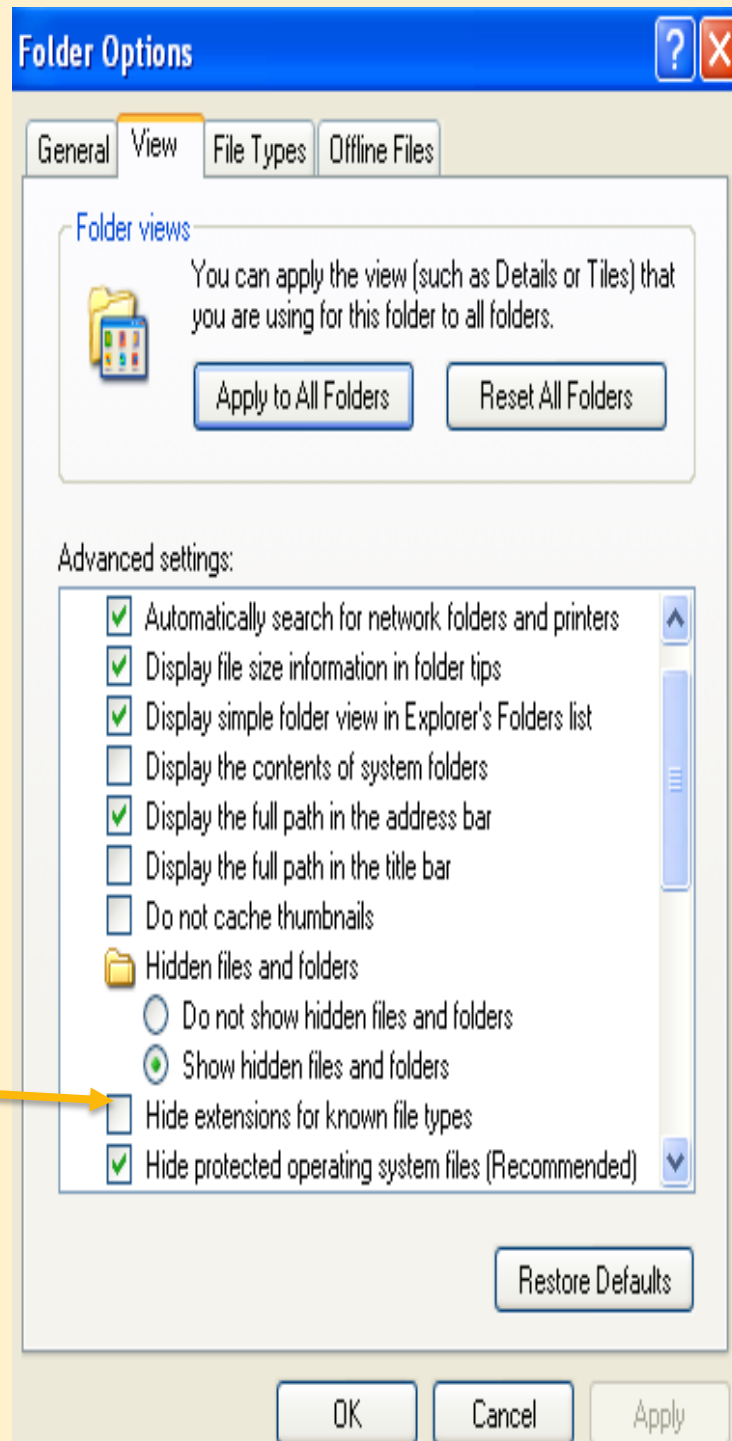

ولو كنت ترغب في عرض امتداد جميع الملفات : اختر أدوات Tools ثم خيارات المجلد Folder option

إخفاء أو إظهار لامتداد الملفات