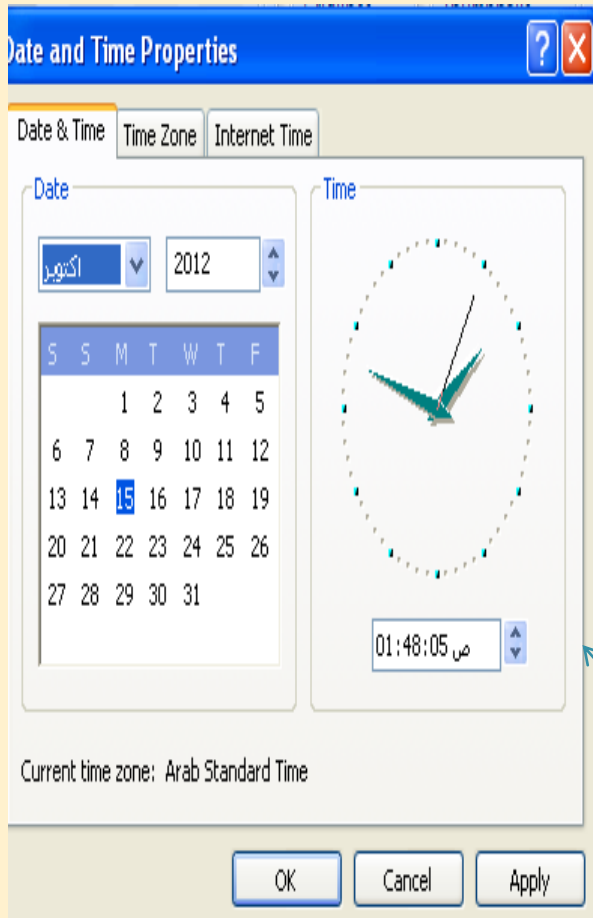

المهام :
إظهار جزء المهام داخل المجلد
إخفاؤه

عرض للمجلدات :-
فتح كل مجلد داخل نفس النافذة .
فتح كل مجلد في نافذة علي حدة .

طريقة فتح العناصر:
فتح بواسطة نقرة واحدة
فتح بواسطة النقر المزدوج

إستعادة للوضع الافتراضي

Advanced Settings

في هذا الجزء سنتعرف علي الإعدادات المتقدمة التي يوفرها
نظام التشغيل

Screen Tip

تلاحظ انه عند المرور بزر الفأرة الأيسر دون الضغط
تظهر هذه الرسالة

يظهر هذا المربع الحواري عند الضغط مرتين على
رمز الوقت ، ويمكننا من تعديل الوقت والتاريخ