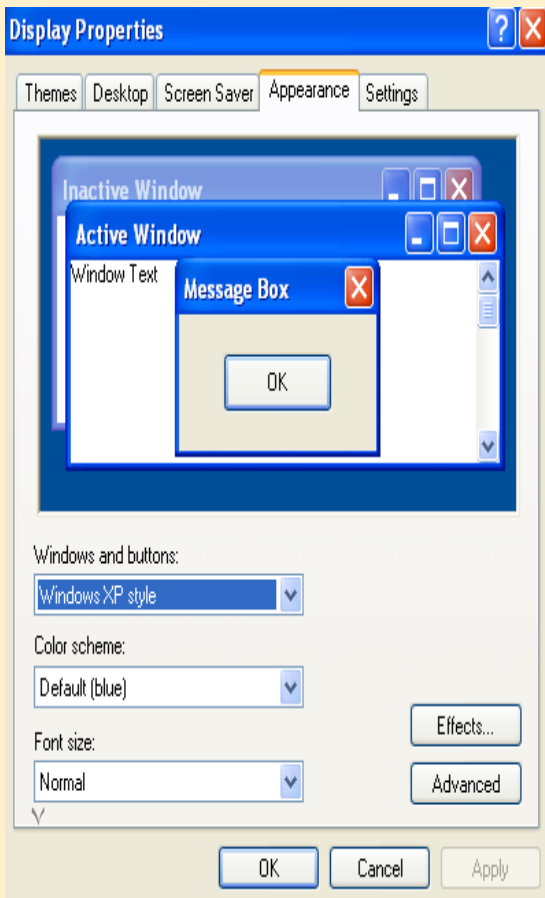

• **Themes**: لتغيير الشكل العام لسطح المكتب و طريقة عرض النوافذ.

• **Desktop**: لتغيير خلفية سطح المكتب.

• **شاشة التوقف Screen Saver**: وهي الشاشة التي تظهر إذا توقف المستخدم عن العمل على الجهاز فترة من الوقت و يمكن التحكم بها و بالزمن الذي يستغرقه ظهورها عن طريق هذه النافذة.

• **المظهر Appearance**: لتغيير لون إطارات النوافذ و حجم الخط عليها و شكلها.

• **الإعدادات Settings**: لتغيير إعدادات العرض الخاصة بحجم الأيقونات على الشاشة و نظام اللون.

الأشكال التالية توضح التبويبات المتوفرة في مربع الحوار خصائص العرض

Arrange Icons By

Refresh

Paste

Paste Shortcut

Undo Move

Ctrl+Z

...خصائص الرسوم

خيارات الرسوم

New

Properties

الملفات

- قم بفتح مجلد يحتوي علي مجموعة من الملفات
- ١- إذا قام نظام التشغيل بالتعرف علي نوع الملف لا يظهر امتداده
- امتداد الملف **Extension**
- هو آخر ثلاثة أحرف من اسم الملف
- ٢- بعض الملفات تظهر امتداد الملف إذا لا يستطيع الملف إخبار نظام التشغيل أي البرامج سيتم فتحه بها وعند فتح الملف تظهر رسالة حوارية .