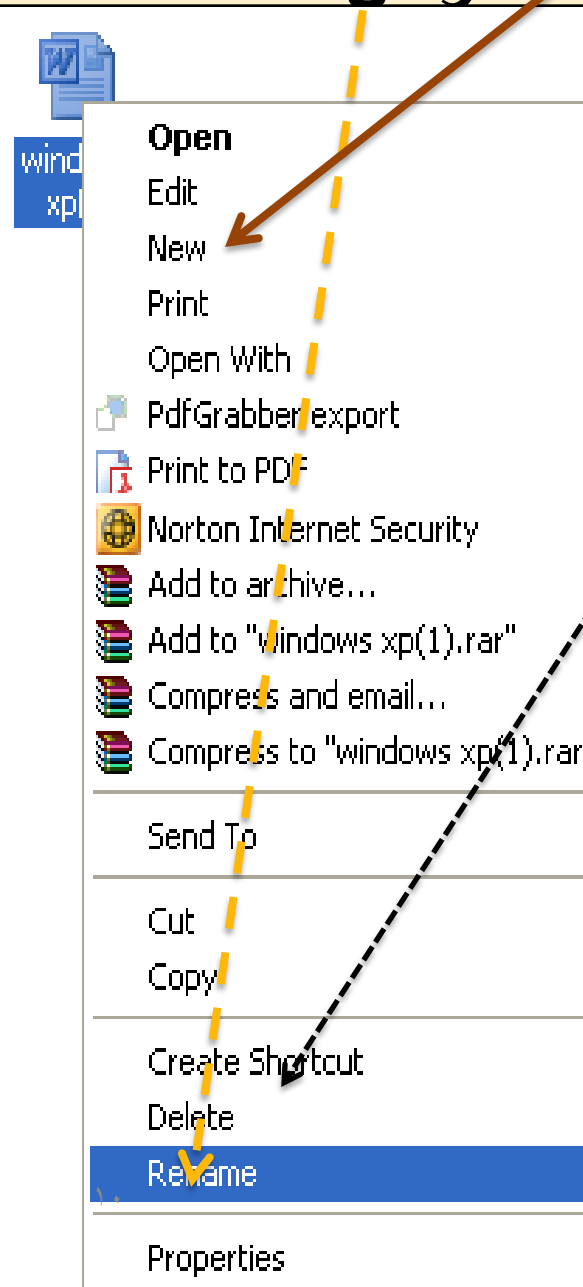

*٢- إنشاء مجلد جديد والتعامل معه

أو من شريط القوائم

*٣- حذف الملفات والمجلدات واستعراض

أيقونة سلة المهملات

٣/١ استعادة الملف مرة أخرى

٣/٢ تفرغ سلة المحذوفات

٣/٣ الحذف النهائي دون المرور

المحذوفات

Selection Of Files

توجد أكثر من طريقة لعملية التحديد

- ملف واحد
 - عدة ملفات متجاورة
 - عدة ملفات غير متجاورة
- جميع الملفات

إغلاق النافذة	Close	نستخدم
Ctrl + F4		
إنهاء التعامل	Exit	نستخدم
+ F4		Alt

مفتاح Print Screen

س: ما هو هذا الزر وما هي أهميته؟

نسخ ما هو ظاهر على الشاشة: اضغط على زر Print Screen الموجود في لوحة المفاتيح ثم افتح ملف جديد باستخدام برنامج الدفتر أو برنامج الرسام واختر لصق.

لنسخ الشاشة النشطة : اضغط على زري **Print Screen Alt** + من لوحة المفاتيح ثم افتح ملف جديد باستخدام برنامج الدفتر أو برنامج الرسم واختر لصق.