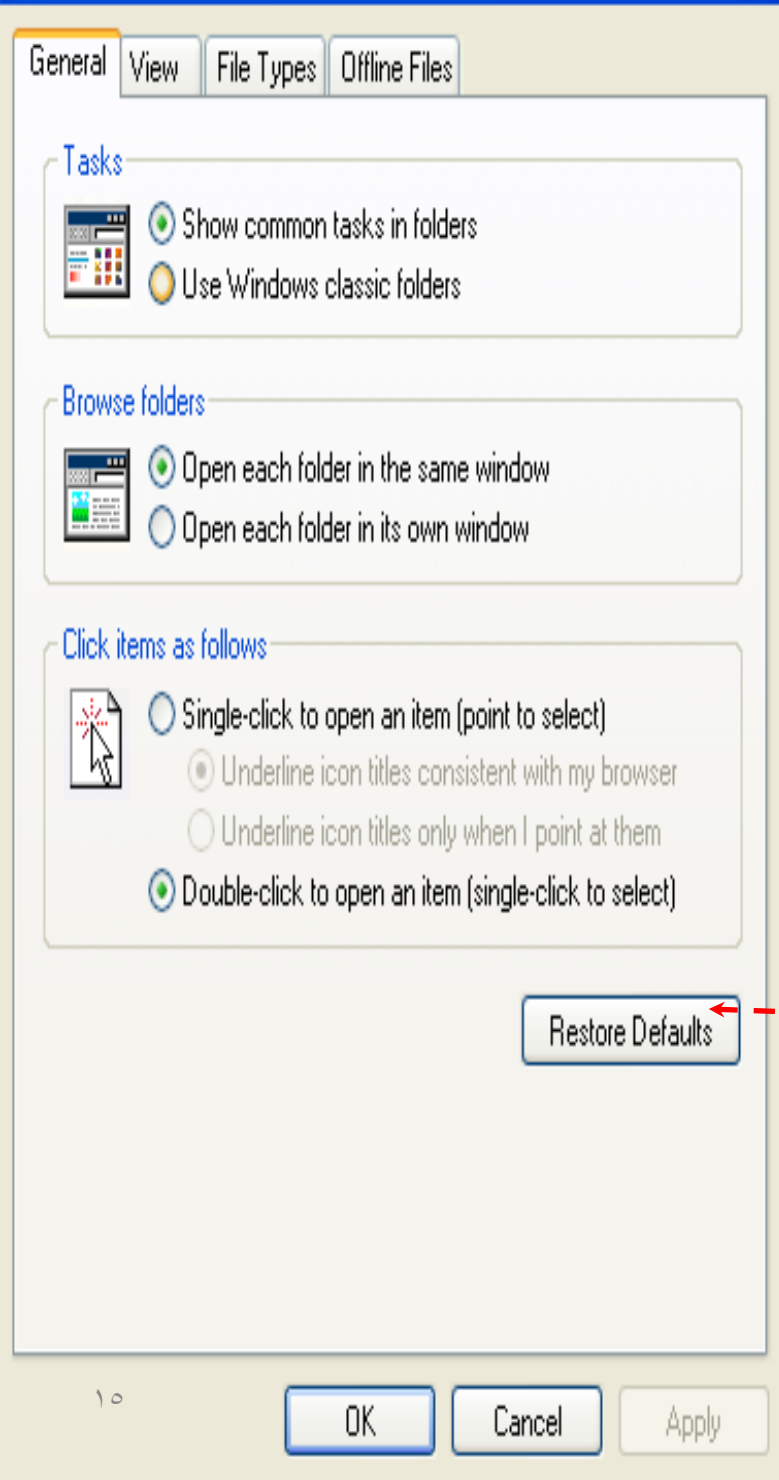

Created: 22 ديسمبر, 2010, 07:15:22 م

Modified: 22 ديسمبر, 2010, 07:15:16 م

Accessed: 20 مارس, 2011

Attributes: Read-only Hidden Archive

OK Cancel Apply

Folder Options

Folder Options

من قائمة أدوات Tools نختار خيارات المجلدات

المهام :
إظهار جزء المهام داخل المجلد
إخفاؤه

عرض للمجلدات :-
فتح كل مجلد داخل نفس النافذة .
فتح كل مجلد في نافذة علي حدة .

طريقة فتح العناصر:
فتح بواسطة نقرة واحدة
فتح بواسطة النقر المزدوج

إستعادة للوضع الافتراضي