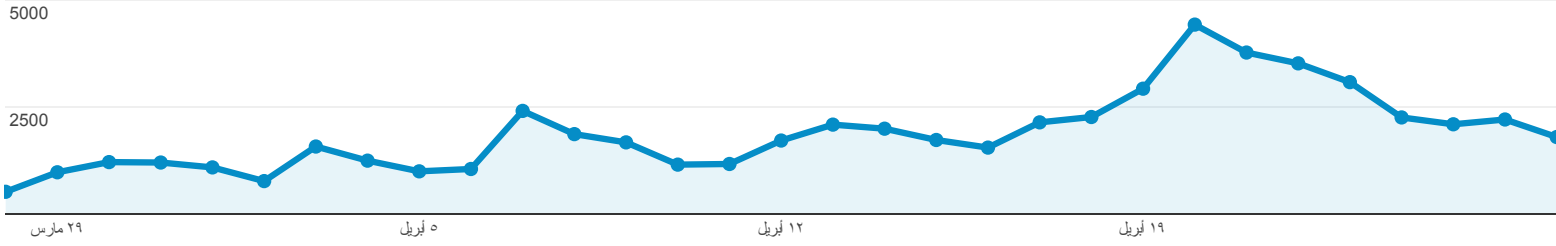

٢٠١٣/٠٤/٢٧ - ٢٠١٣/٠٣/٢٨

الصفحات

تم تجميع الصفحات حسب الصفحة

لكل « الصفحة: vb/t418408.html/

% من مرت مشاهدة الصفحة: 0.30%

تسلسل هرمي

لإستخدام الموقع

● مرات مشاهدة لصفحة

قيمة الصفحة	النسبة المئوية لمرات الخروج	معدل الارتداد	مرات الدخول	متوسط الوقت المستغرق في لصفحة	مرات مشاهدة الصفحة الفريدة	مرات مشاهدة الصفحة
US\$ 0.00 النسبة المئوية من الإجمالي: %0.00 (US\$ 0.00)	20.90% متوسط قيم الموقع: %8.99 (%132.36)	1.43% متوسط قيم الموقع: %1.89 (%24.33-)	3,350 النسبة المئوية من الإجمالي: %0.19 (1,736,457)	00:02:14 متوسط قيم الموقع: 00:00:50 (%167.95)	42,031 النسبة المئوية من الإجمالي: %0.38 (11,183,783)	58,222 النسبة المئوية من الإجمالي: %0.30 (19,304,827)

قيمة الصفحة	النسبة المئوية لمرات الخروج	معدل الارتداد	مرات الدخول	متوسط الوقت المستغرق في الصفحة	مرات مشاهدة الصفحة الفريدة	مرات مشاهدة الصفحة	الصفحة
US\$ 0.00	20.90%	1.43%	3,350	00:02:14	42,031	58,222	vb/t418408.html/ .1