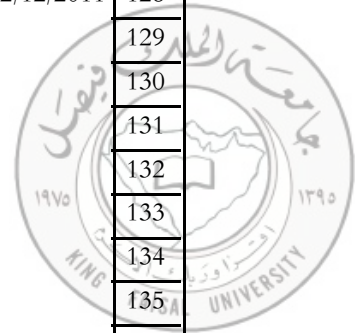

م	اليوم	الفترة	تخصص عام	تخصص دقيق	المستوى الدراسي	الرقم المرجعي طلاب	اسم المقرر
124	السابع	الأولى 3.30 PM إلى 5.30 PM	تربية	خاصة	1	26078	مبادئ علم النفس
125	الخميس		تربية	خاصة	3	28639	مقدمة في تأهيل ذوي الاحتياجات الخاصة
126	27/1/1433		آداب	عام	1	26089	اللغة الإنجليزية العامة
127	الموافق		آداب	سلم	3	28697	أصول الفقه (1)
128	22/12/2011		آداب	عرب	3	29015	نحو (1)
129			آداب	جمع	3	28666	تاريخ الفكر الاجتماعي
130			تربية + آداب	عام	4 + 5	35127	قضايا ثقافية معاصرة
131			إدارة	إدارة	د2+د4+د2	29181	مبادئ الاقتصاد الكلي
132			إدارة	إدارة	د3	35910	القانون التجاري
133			آداب	عام	2	35117	برامج الحاسب المكتبية
134		آداب	نحل	3	29192	التركيب اللغوي	
135		آداب	ترخ	3	28660	تاريخ الجزيرة العربية القديم	
136		آداب	جغرف	3	28653	الجغرافية المناخية	
137		آداب	عرب	3 + 4	35136	الأدب في صدر الإسلام	
138		تربية	خاصة	5	35304	التوجيه والإرشاد لنفسي والأسري لذوي الاحتياجات الخاصة	
139	الثامن	الأولى 3.30 PM إلى 5.30 PM	تربية	خاصة	2	29045	التوجيه والإرشاد
140	السبت		تربية	خاصة	4	35298	مدخل الى الإعاقات السمعية
141	29/1/1433		آداب	عام	1	29018	مبادئ الإدارة
142	الموافق		آداب	سلم	5	35134	فقه المعاملات (1)
143	24/12/2011		آداب	عرب	5	35144	نحو (3)
144			آداب	ترخ	5	35175	تاريخ أوروبا الحديث
145			آداب	جغرف	5	35187	مقدمة في نظم المعلومات الجغرافية
146			آداب	جمع	5	35199	علم الاجتماع الحضري
147			آداب	نحل	5	35162	الأدب الإنجليزي ق 17
148			جميع	عام	د3+د4	28707	الأخلاق الإسلامية وآداب المهنة
149		تربية + إدارة	عام	د4+د5+د4	35288	إدارة موارد بشرية	
150		إدارة	إدارة	د1+د2+د3	29475	إدارة مالية (1)	
151		تربية	خاصة	3	28641	الصحة النفسية لذوي الاحتياجات الخاصة	
152		آداب	جمع	4	35190	إدارة المؤسسات الاجتماعية	
153		آداب	سلم	4	35123	مناهج المحدثين	
154		آداب	عرب	4	35140	البلاغة 2 (البيان والبديع)	
155		آداب	ترخ	4	35167	تاريخ الدولة البيزنطية	
156		آداب	جغرف	4	35179	خرائط التوزيعات الجغرافية	
157		آداب	نحل	4	35154	القواعد والمنظومة النحوية	
158		تربية + آداب	عام	1	26086	التحرير العربي