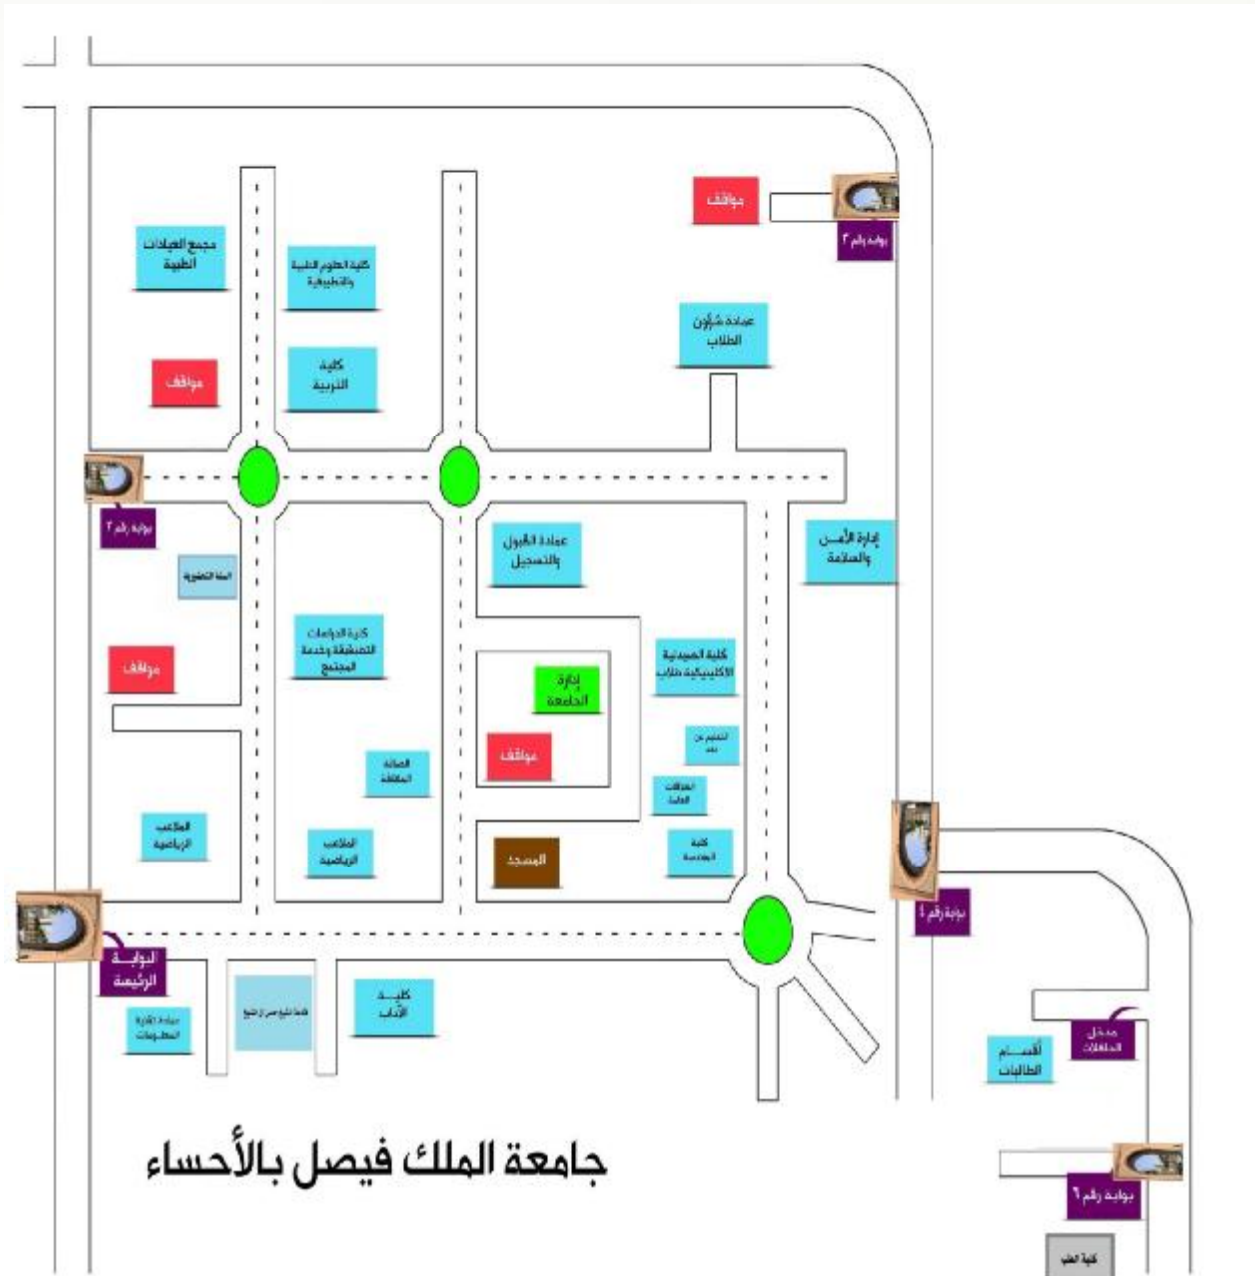

٢٣	كلية إدارة الأعمال	
١٥	كلية علوم الحاسب وتقنية المعلومات	
٩	كلية العلوم	
٩	كلية التربية	

الكليات خارج مقر الجامعة

الطلاب

المكان	الادارة / الكلية	البوابة
طريق قطر الدولي	كلية الطب البيطري والثروة الحيوانية	محطة الأبحاث والتدريب الزراعية والبيطرية

ملاحظة : توجد حافلة لنقل طلاب الطب البيطري من الجامعة إلى الكلية من عند مطعم الجامعة الساعة السابعة صباحاً

بوابات الطالبات داخل مقر الجامعة

الإدارة / الكلية	رقم البوابة
السيارات الخاصة	٤
خاصة بالحافلات	٥

الكليات خارج مقر الجامعة

الطالبات

المكان	الادارة / الكلية
بجوار الهلال الاحمر	كلية المجتمع (الطالبات)
قرب مديرية المرور ومجمع العثيم	كلية العلوم (الطالبات)
طريق الملك عبدالله الدائري (الدائري الغربي) تقاطع طريق الرياض	كلية الآداب (البنات)

مقر الجامعة