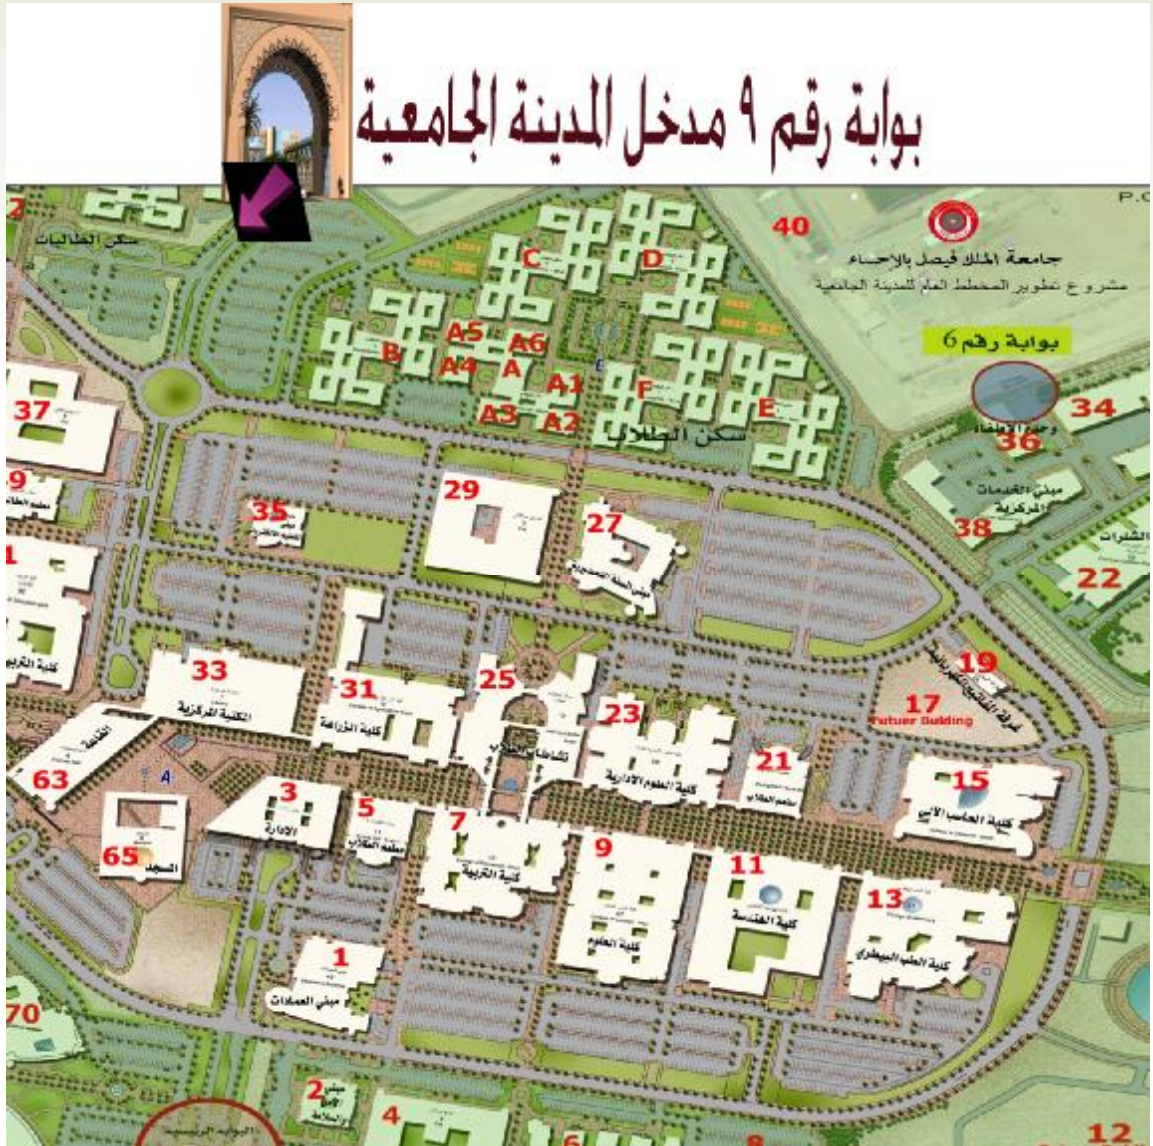

الكليات خارج مقر الجامعة

الطالبات

المكان	الادارة / الكلية
بجوار الهلال الاحمر	كلية المجتمع (الطالبات)
قرب مديرية المرور ومجمع العثيم	كلية العلوم (الطالبات)
طريق الملك عبدالله الدائري (الدائري الغربي) تقاطع طريق الرياض	كلية الآداب (البنات)

مقر الجامعة

منخطط موقع الكليات في المنطقة الأكاديمية - المدينة الجامعية

مخطط موقع كلية العلوم وكلية المجتمع (طالبات)

منحط موقع كلية الآداب للطالبات

كلية الطب البيطرى و الثروة الحيوانية

للاستفسار يرجى الاتصال على إدارة الحركة