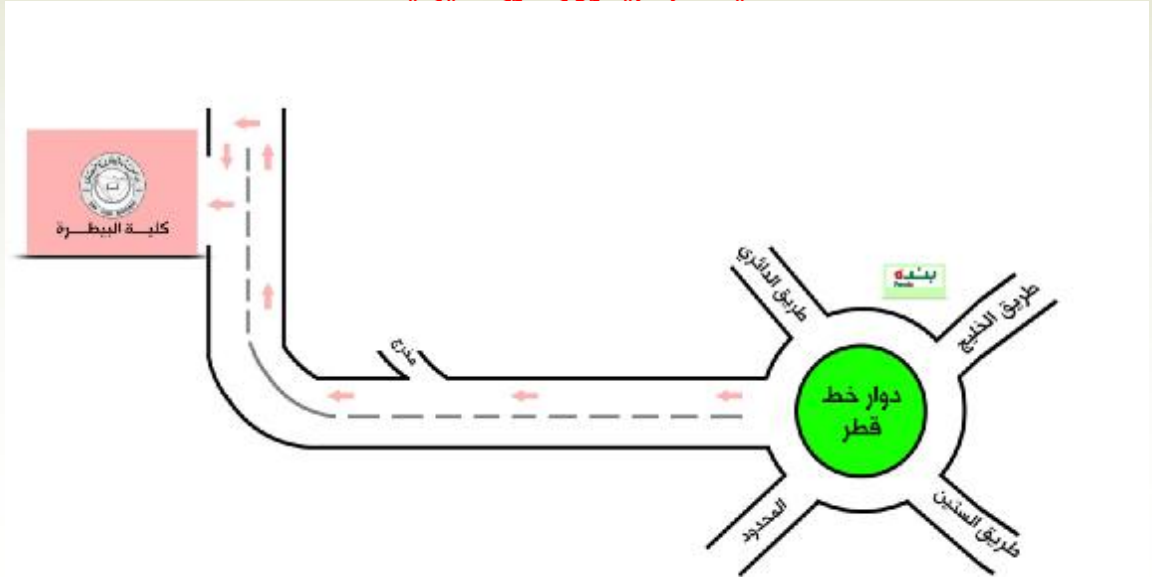

الكليات خارج مقر الجامعة

الطالبات

المكان	الادارة / الكلية
بجوار الهلال الاحمر	كلية المجتمع (الطالبات)
قرب مديرية المرور ومجمع العثيم	كلية العلوم (الطالبات)
طريق الملك عبدالله الدائري (الدائري الغربي) تقاطع طريق الرياض	كلية الآداب (البنات)

مقر الجامعة

منخطط موقع الكليات في المنطقة الأكاديمية - المدينة الجامعية

مخطط موقع كلية العلوم وكلية المجتمع (طالبات)

منحط موقع كلية الآداب للطالبات

كلية الطب البيطرى و الثروة الحيوانية

للاستفسار يرجى الاتصال على إدارة الحركة